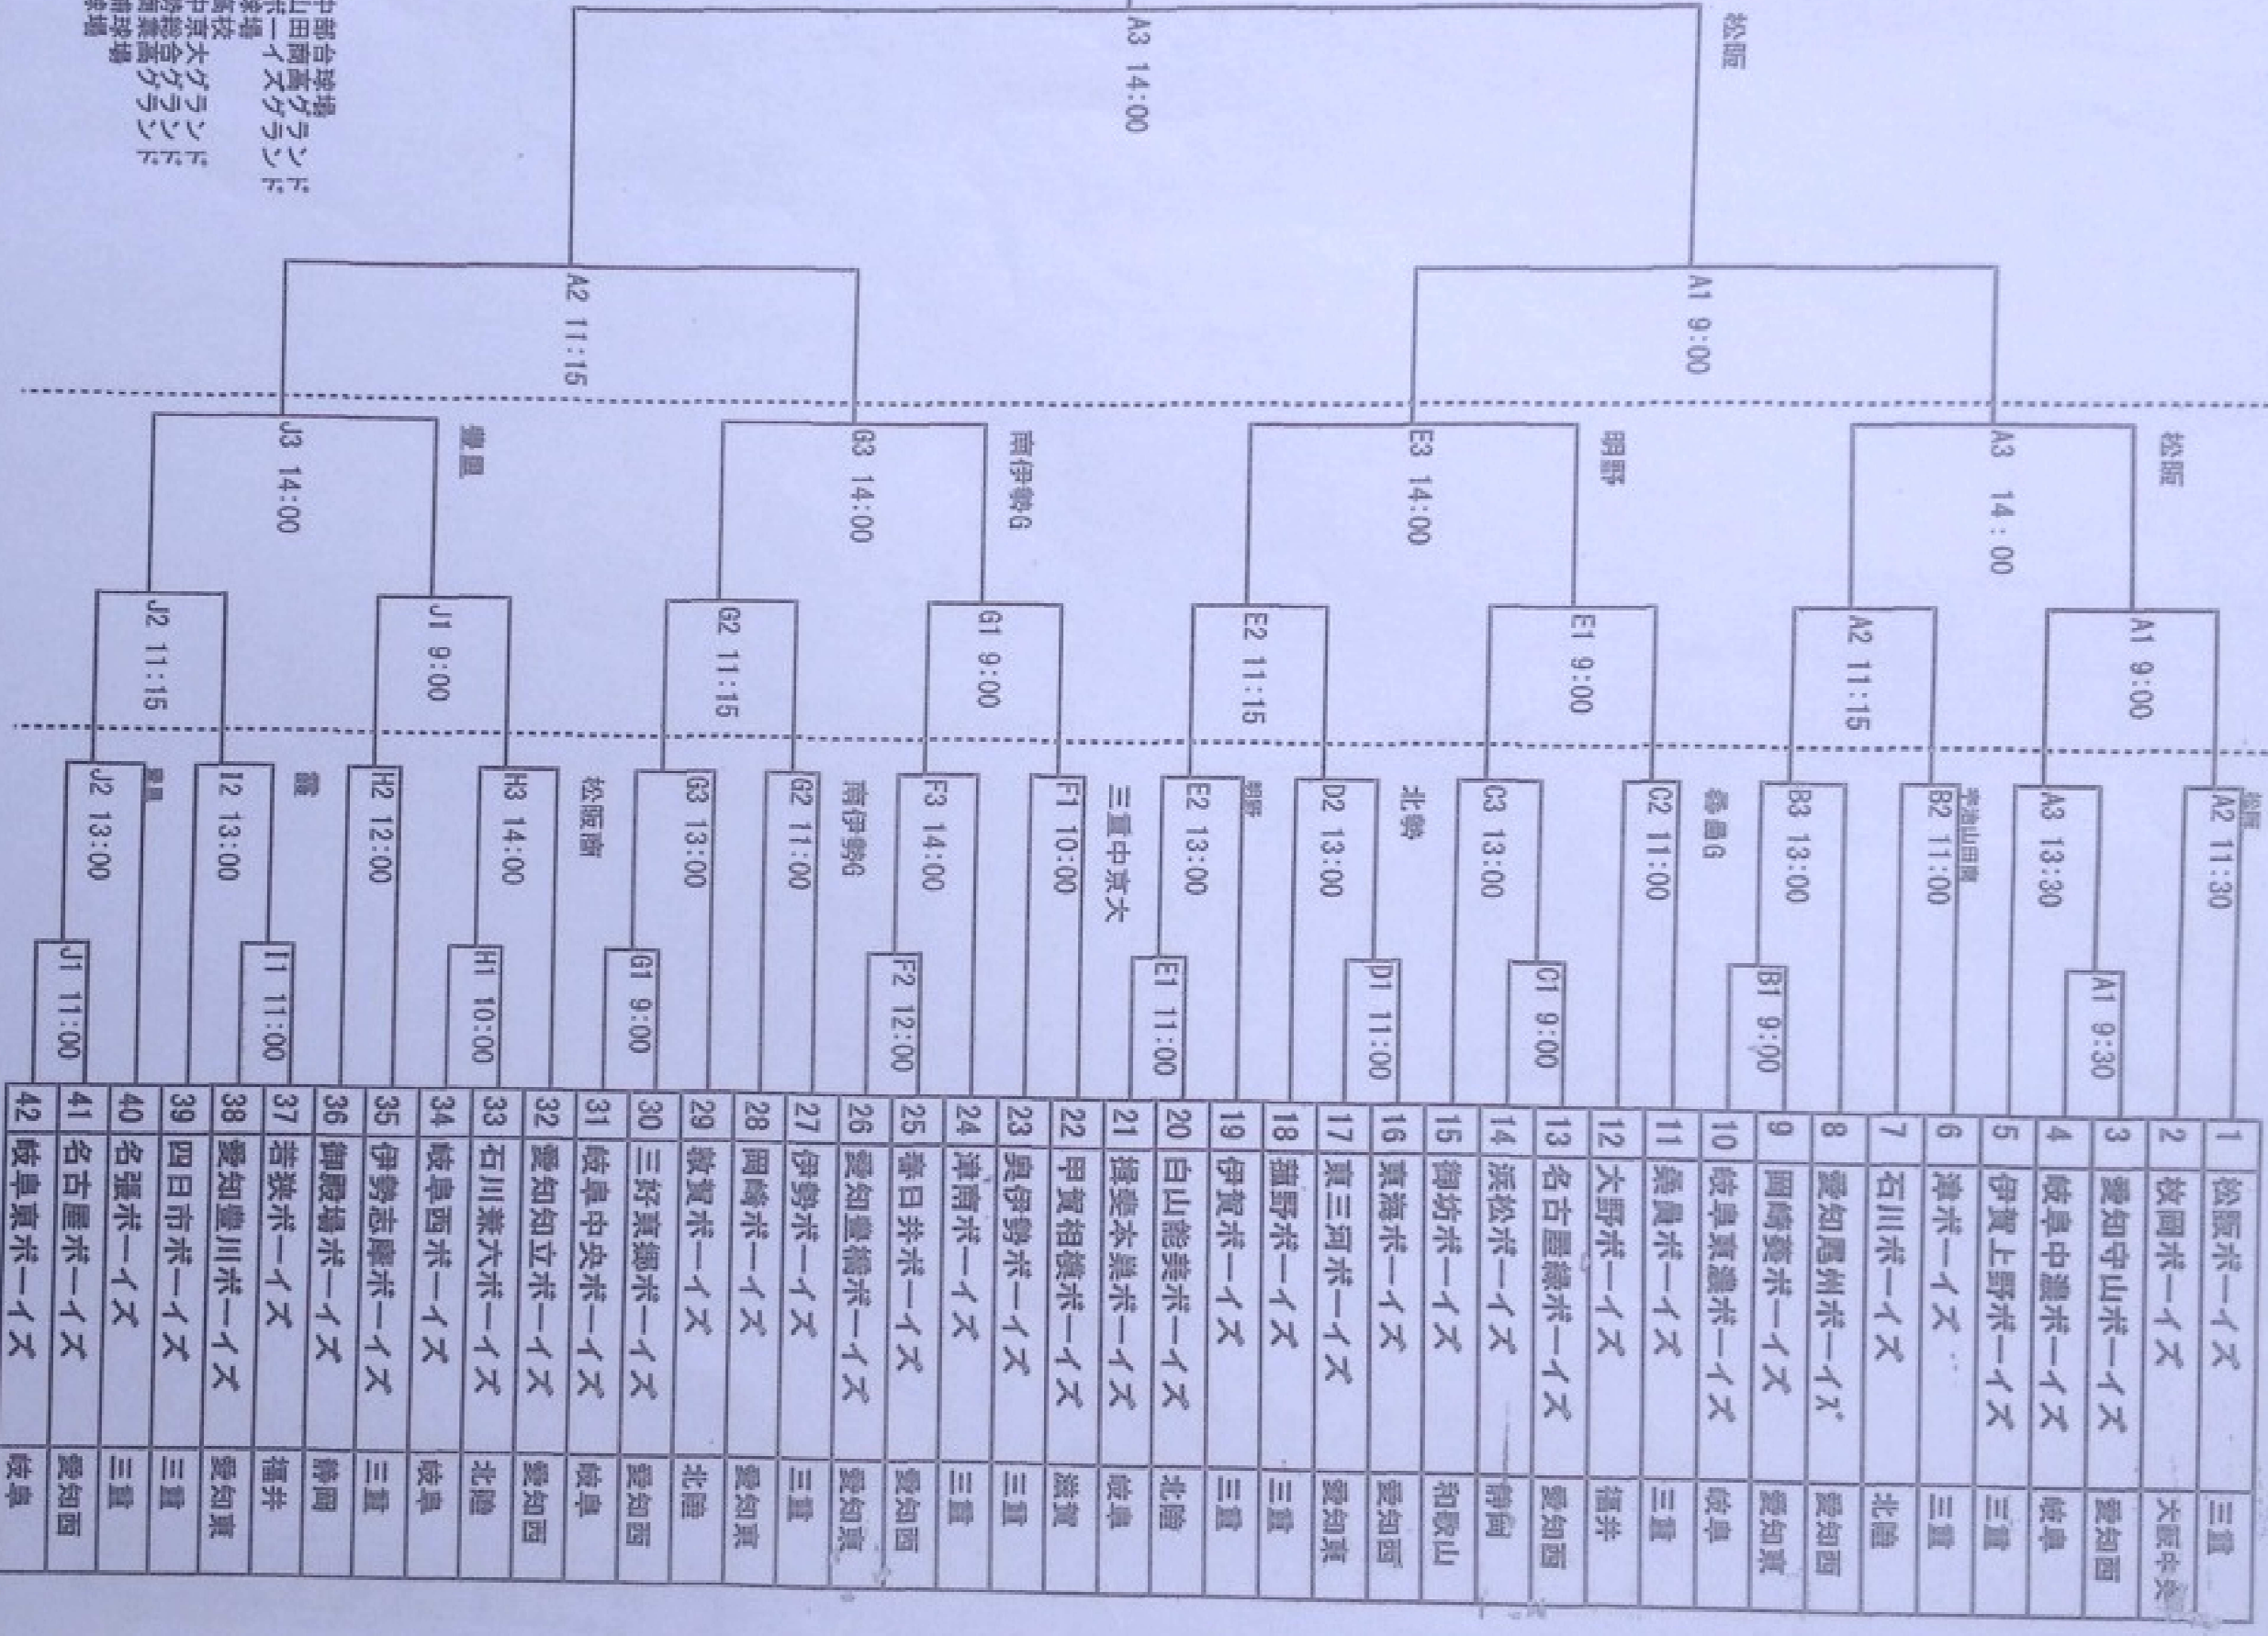

第62回神宮式年遷宮奉祝 神宮奉納第12回日本少年野球中学生三重大会組み合わせ

11月16日

11月10日

11月9日

- A 松阪中央球場
- B 宇治山田球場
- C 宇治山田球場
- D 宇治山田球場
- E 宇治山田球場
- F 宇治山田球場
- G 宇治山田球場
- H 宇治山田球場
- I 宇治山田球場
- J 宇治山田球場
- K 宇治山田球場
- L 宇治山田球場
- M 宇治山田球場
- N 宇治山田球場
- O 宇治山田球場
- P 宇治山田球場
- Q 宇治山田球場
- R 宇治山田球場
- S 宇治山田球場
- T 宇治山田球場
- U 宇治山田球場
- V 宇治山田球場
- W 宇治山田球場
- X 宇治山田球場
- Y 宇治山田球場
- Z 宇治山田球場